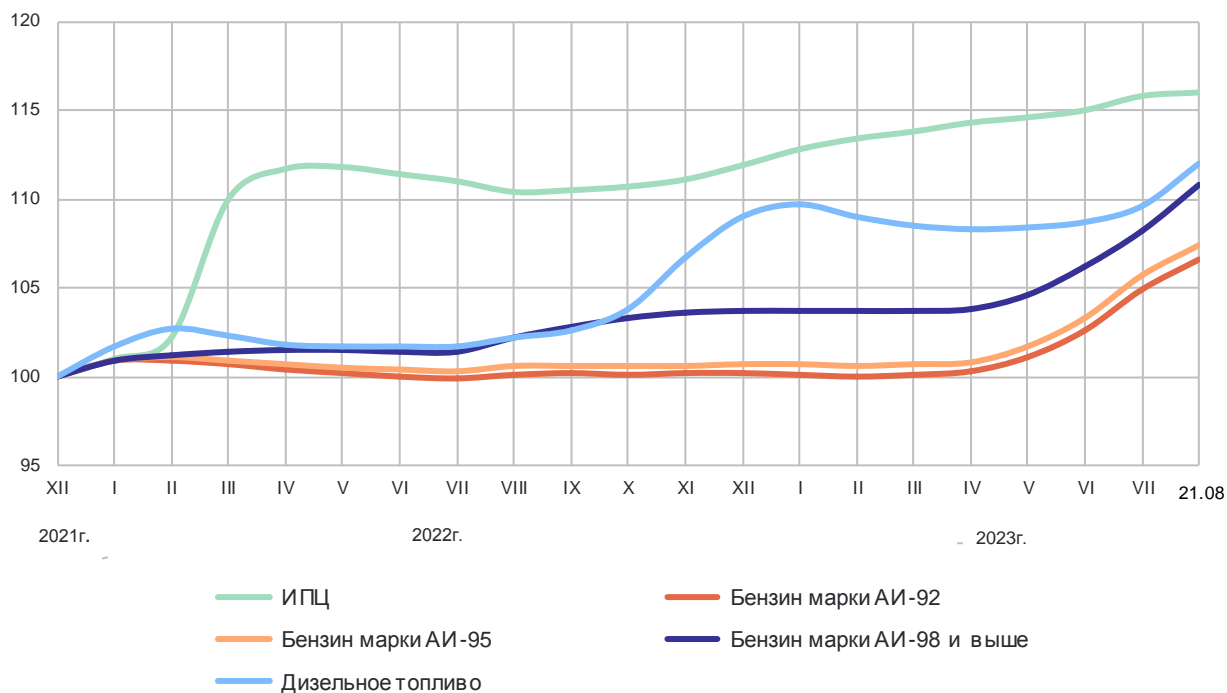

Индексы потребительских цен по Российской Федерации на конец периода, в % к декабрю 2021 года

¹ Без учета статистической информации по Донецкой Народной Республике, Луганской Народной Республике, Запорожской и Херсонской областям.